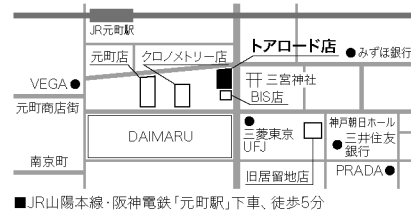

今年で創業110周年を迎えたカミネトアロード店2Fには、パテック フィリップの専用フロアが広がります。スイス本社の研修を修了した専任スタッフが、あらゆるご要望にお応えします。お気軽にお申し付けください。

トアロード店2F パテック フィリップ・フロア

■JR山陽本線・阪神電鉄「元町駅」下車、徒歩5分

PREMIUM MENU

- ◆お支払いに便利な分割払い承ります。
- ◆期間中、ご成約の方にパテック フィリップ・オリジナルノベルティをプレゼント。
- ◆お持ちのパテック フィリップのアーカイブ(本社出荷記録)取得申請承ります。